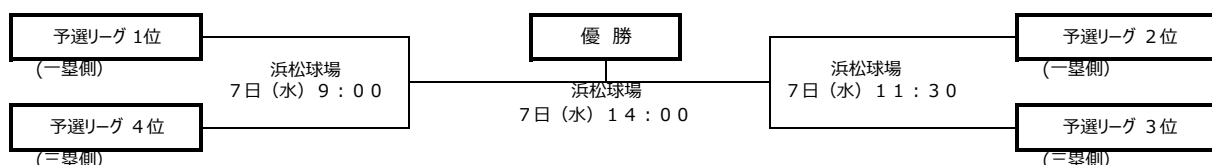

第67回 JABA静岡大会 組合せ (16チーム・2会場・5日間)

期日：2021年4月3日(土)～5日間(雨天順延)

<3月2日発表予定>

球場：浜松球場・清水庵原球場

Aブロック (浜松)		Bブロック (浜松)		Cブロック (清水庵原)		Dブロック (清水庵原)	
1	王子	1	東海理化	1	ジェイプロジェクト	1	日本製鉄東海REX
2	沖データコンピュータ教育学院	2	ミキハウス	2	IMF BANDITS富山	2	トヨタ自動車東日本
3	ヤマハ	3	西濃運輸	3	JR東海	3	スクールパートナー
4	日本製鉄かずさマジック	4	NTT東日本	4	SUBARU	4	JR東日本

(一塁側)

(三塁側)

3日 (土)	浜松球場	①	9:00	王子	対	沖データコンピュータ教育学院
		②	11:30	ヤマハ	対	日本製鉄かずさマジック
		③	14:00	東海理化	対	ミキハウス
	清水庵原球場	①	9:00	ジェイプロジェクト	対	IMF BANDITS富山
		②	11:30	JR東海	対	SUBARU
		③	14:00	日本製鉄東海REX	対	トヨタ自動車東日本

4日 (日)	浜松球場	①	9:00	西濃運輸	対	NTT東日本
		②	11:30	王子	対	ヤマハ
		③	14:00	沖データコンピュータ教育学院	対	日本製鉄かずさマジック
	清水庵原球場	①	9:00	スクールパートナー	対	JR東日本
		②	11:30	ジェイプロジェクト	対	JR東海
		③	14:00	IMF BANDITS富山	対	SUBARU

5日 (月)	浜松球場	①	9:00	東海理化	対	西濃運輸
		②	11:30	ミキハウス	対	NTT東日本
		③	14:00	日本製鉄かずさマジック	対	王子
	清水庵原球場	①	9:00	日本製鉄東海REX	対	スクールパートナー
		②	11:30	トヨタ自動車東日本	対	JR東日本
		③	14:00	SUBARU	対	ジェイプロジェクト

6日 (火)	浜松球場	①	9:00	沖データコンピュータ教育学院	対	ヤマハ
		②	11:30	NTT東日本	対	東海理化
		③	14:00	ミキハウス	対	西濃運輸
	清水庵原球場	①	9:00	IMF BANDITS富山	対	JR東海
		②	11:30	JR東日本	対	日本製鉄東海REX
		③	14:00	トヨタ自動車東日本	対	スクールパートナー

Aブロック	王子	沖データコンピュータ教育学院	ヤマハ	日本製鉄かずさマジック	勝	負	順位
王子							
沖データコンピュータ教育学院							
ヤマハ							
日本製鉄かずさマジック							

Bブロック	東海理化	ミキハウス	西濃運輸	NTT東日本	勝	負	順位
東海理化							
ミキハウス							
西濃運輸							
NTT東日本							

Cブロック	ジェイプロジェクト	IMF BANDITS富山	JR東海	SUBARU	勝	負	順位
ジェイプロジェクト							
IMF BANDITS富山							
JR東海							
SUBARU							

Dブロック	日本製鉄東海REX	トヨタ自動車東日本	スクールパートナー	JR東日本	勝	負	順位
日本製鉄東海REX							
トヨタ自動車東日本							
スクールパートナー							
JR東日本							

〈特別規則タイ・ブレイクの適用について〉

- ・ 日本野球連盟(社会人野球)内規(2018年1月)により、延長回に関わる特別規則(タイ・ブレイク)を下記に定め適用する。
- ・ 予選リーグ：9回終了後、同点の場合は10回からタイ・ブレイクを実施。
- ・ トーナメント(準決勝、決勝戦)：10回終了時、同点の場合は11回からタイ・ブレイクを実施。